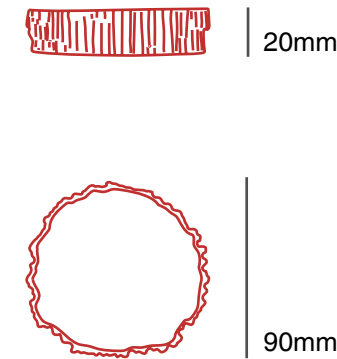

Las piezas son de porcelana blanca con esmalte transparente satinado en su interior.

Plato hondo

Min: 12u.

283g
376ml
55€ / u.

Plato llano

Min: 12u.

405g
159ml
55€ / u.

Plato llano pequeño

Min: 12u.

92g
66ml
27€ / u.

Bol pequeño

Min: 12u.

59g
51ml
27€ / u.

37mm

70mm

Bol mediano