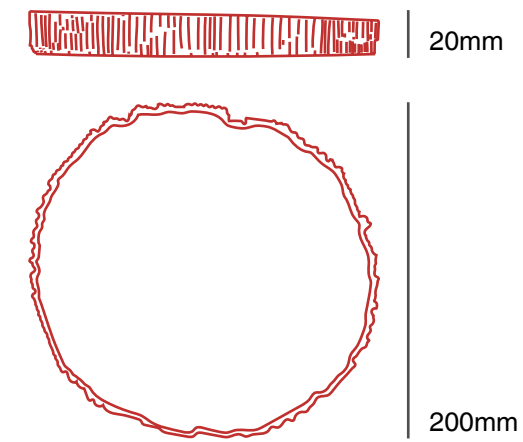

Las piezas son de porcelana blanca con esmalte transparente satinado en su interior.

Plato hondo

Min: 12u.

283g
376ml
55€ / u.

Plato llano

Min: 12u.

405g
159ml
55€ / u.

Plato llano pequeño

Min: 12u.

92g
66ml
27€ / u.

Bol pequeño

Min: 12u.

59g
51ml
27€ / u.

37mm

70mm

Bol mediano