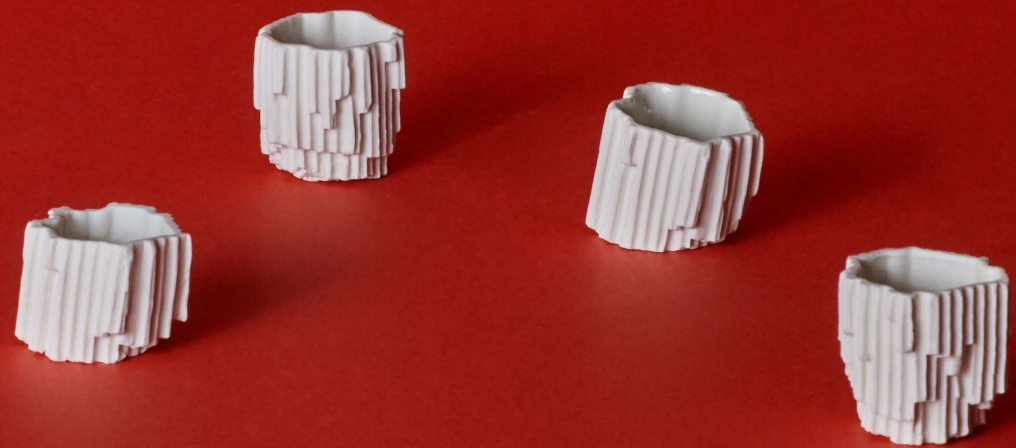

Vaso pequeño 1

Min: 12u.

28g
22ml
19€ / u.

40mm

37mm

Vaso pequeño 2

Min: 12u.

30g
20ml
19€ / u.

35mm

40mm