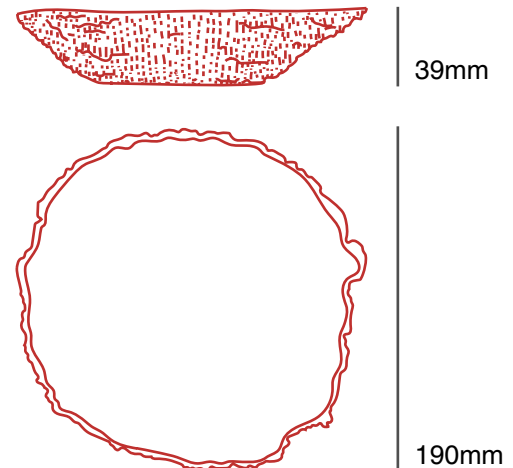

Miguel Giner Gutiérrez

La vajilla **Petra** es un proyecto desarrollado por medio de la herramienta *Molde Polimorfo*, nuevo proceso artesanal a través de una herramienta que permite generar formas naturales mediante la extrusión de perfiles. A partir de estas formas se crean moldes desde los cuales se fabrican las piezas.

El conjunto de piezas sigue el concepto de la relación del material con la naturaleza. El uso de formas puramente orgánicas con una textura que recuerde a estratos minerales en montañas, a la erosión producida por el agua y el viento en rocas en la costa, a minas de sal y al paso del tiempo. De esta manera se pretende transportar al usuario al origen mineral del material y dar valor al producto.

Las piezas son de porcelana blanca con esmalte transparente satinado en su interior.

Plato hondo

Min: 12u.

283g
376ml
55€ / u.

Plato llano

Min: 12u.

405g
159ml
55€ / u.

Plato llano pequeño